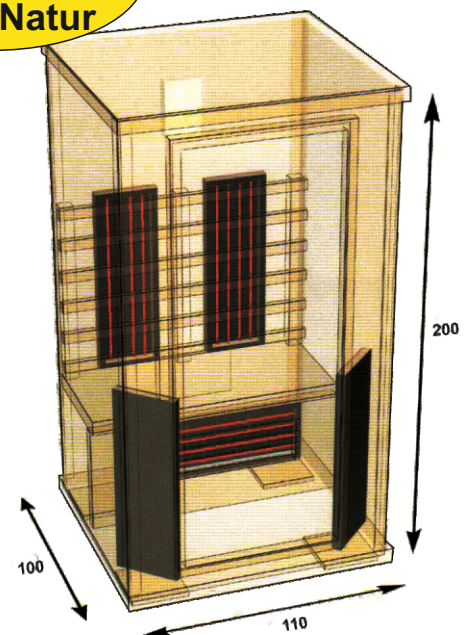

Fracht € 150,- Montage € 180,-

Über 30 Jahre Fachkompetenz und Erfahrung im Infrarot- und Saunabau