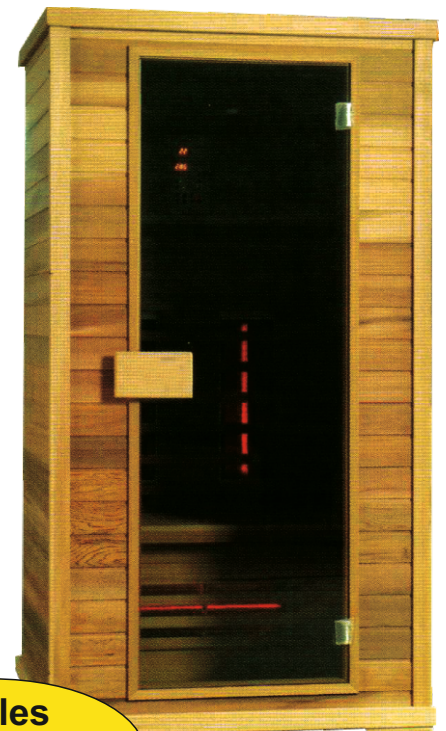

**Edles
Hemlockholz
Pure Natur**