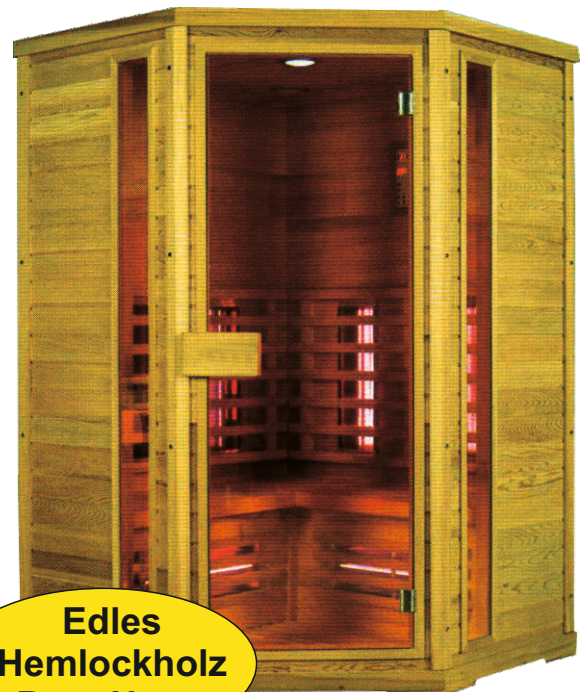

**Edles
Hemlockholz
Pure Natur**