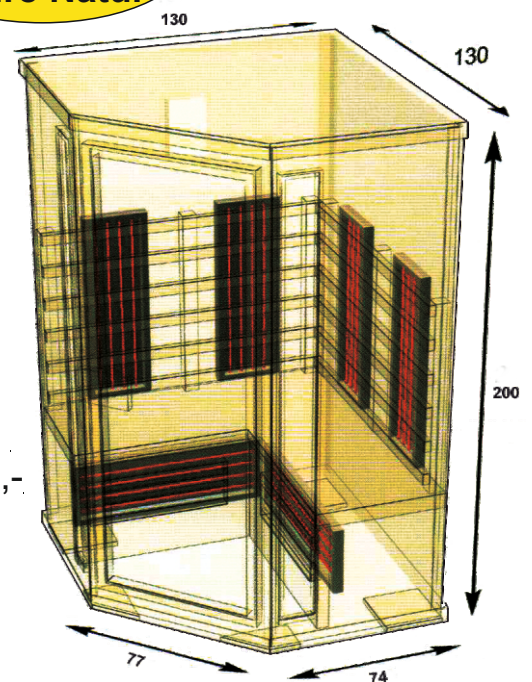

Garantie:

2 Jahre auf Kabine und Steuerung, 5 Jahre auf Infrarotstrahler
Lieferzeit: ca. 2-4 Wochen, oder nach Absprache

Fracht € 150,- Montage € 225,-

Über 30 Jahre Fachkompetenz und Erfahrung im Infrarot- und Saunabau