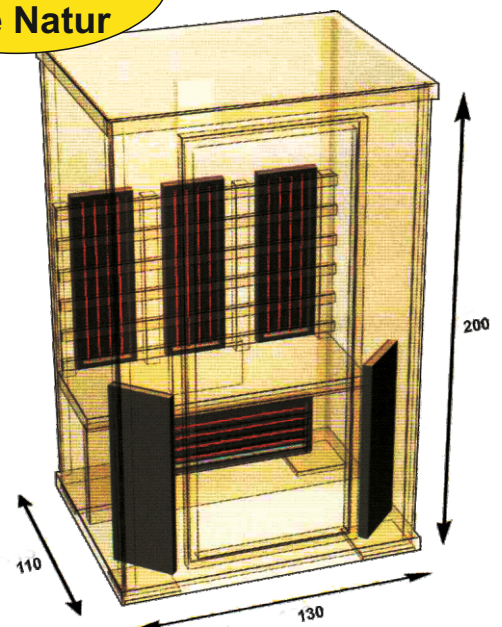

EXTRAPREIS € 1.899,-

Optional gegen Aufpreis:

- Vollspektrumstrahler pro St. € 40,-
- Umschaltbarer Duo Flex 2-fach IR-Strahler mit 100 % Vollspektrum und 100 % Magnesiumoxyd pro St. € 75,-
- Fußbodenheizung pro St. € 75,-
- Aromatopf € 15,-

Garantie:

2 Jahre auf Kabine und Steuerung, 5 Jahre auf Infrarotstrahler
Lieferzeit: ca. 2-4 Wochen, oder nach Absprache

Fracht € 150,- Montage € 195,-

Über 30 Jahre Fachkompetenz und Erfahrung im Infrarot- und Saunabau