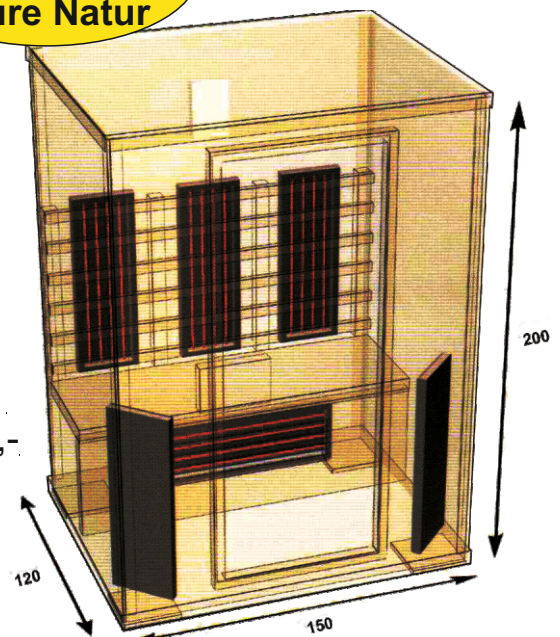

Fracht € 150,- Montage € 225,-

Über 30 Jahre Fachkompetenz und Erfahrung im Infrarot- und Saunabau