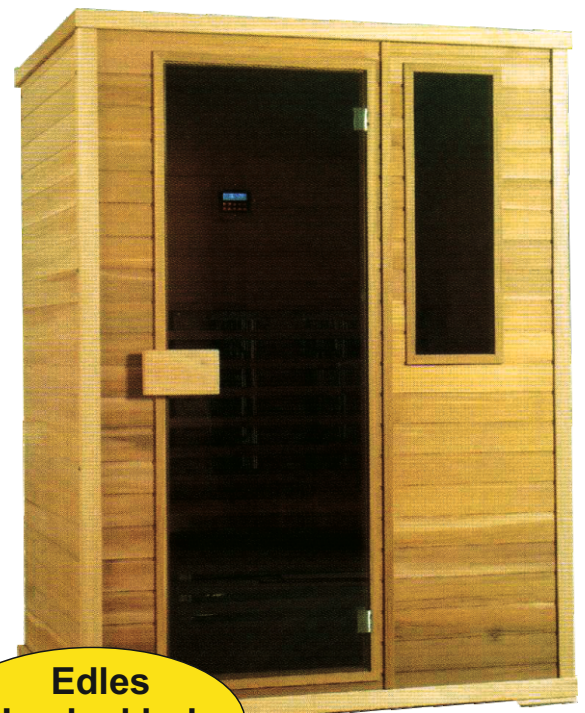

**Edles
Hemlockholz
Pure Natur**