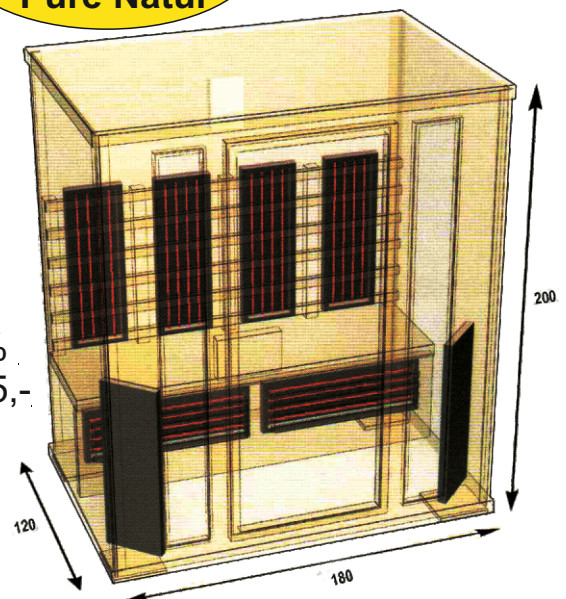

Fracht € 150,- Montage € 240,-

Über 30 Jahre Fachkompetenz und Erfahrung im Infrarot- und Saunabau