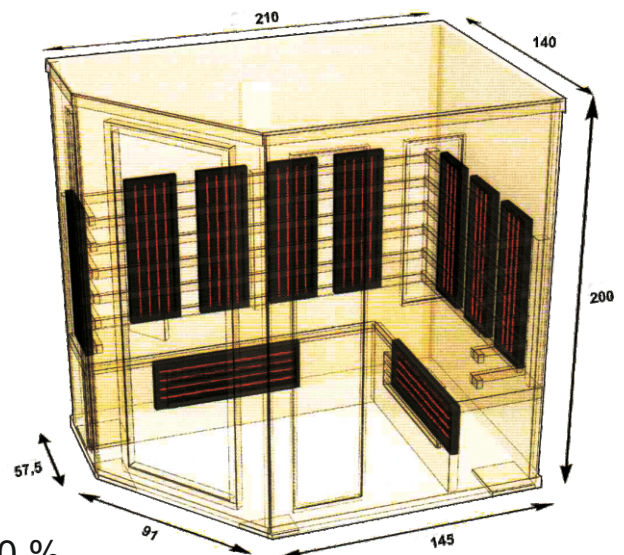

**Edles
Hemlockholz
Pure Natur**

Fracht € 150,- Montage € 275,-

Über 30 Jahre Fachkompetenz und Erfahrung im Infrarot- und Saunabau