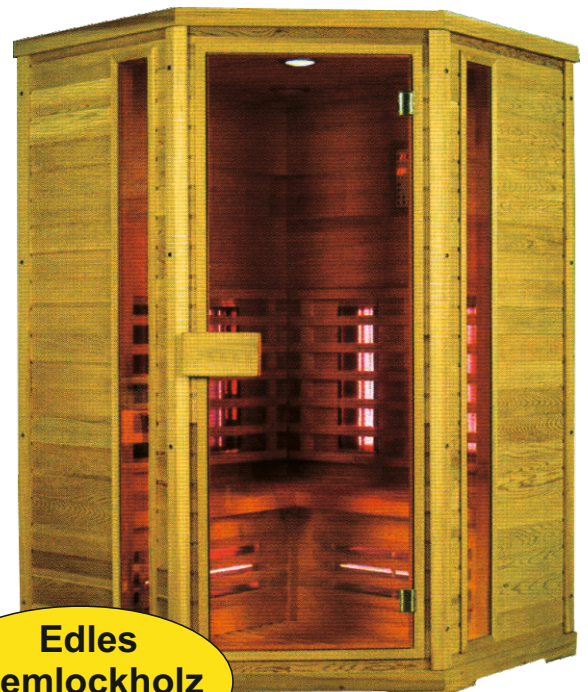

FINNLUX ALL-INKLUSIVE * EXTRA-LEISTUNG

Modell Finnlux CLASSIC H 130 E

- bequem für 2 Personen -

Maße:

B x T x H: 130 x 130 x 200 cm
mit EckEinstieg

Holzart:

Unbehandeltes Hemlock (auch weiße Zeder genannt)

*** NEU:**

Zweifachstrahler DUO FLEX
einzeln umschaltbar und abschaltbar
zwischen 100 % Magnesiumoxyd und
100 % Vollspektrumstrahlung
mit individueller Intensitätsregelung

Ausstattung:

- * 4 DUO FLEX Rückenstrahler
- * 2 DUO FLEX Beinstrahler
- * 1 Fußboden-Flächenstrahler
- Insgesamt 13 verschiedene Infrarotstrahler**
- * Gesamtleistung 2.275 W
- * Anschluss 220/230 V
- * Belüftung - automatisch oder manuell
für sehr gutes und großes Luftvolumen
- * digitale Steuerung von innen mit individueller
Intensitätsregelung mit allen Funktionen
- * UKW Radio mit USB- und MP3 Anschluss
- 2 Lautsprecher
- * Farblicht
- * Aromatopf