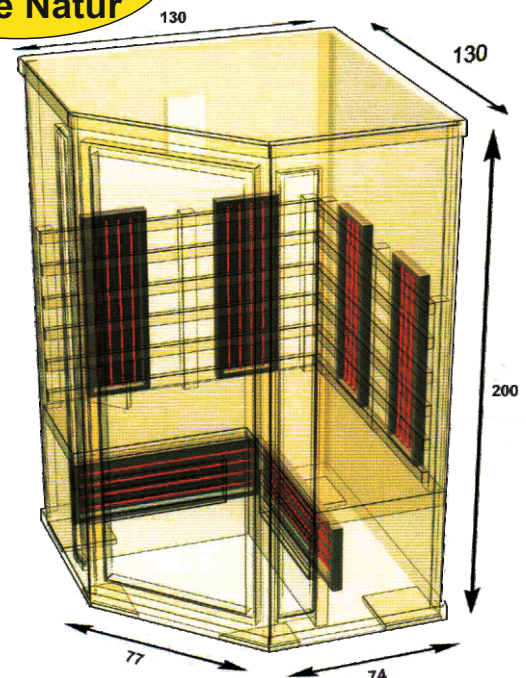

All-Inclusive-Preis der beschriebenen Kabine € 2.724,-

EXTRAPREIS € 2.399,-

Garantie:

2 Jahre auf Kabine und Steuerung, 5 Jahre auf Infrarotstrahler
Lieferzeit: ca. 2 - 4 Wochen, oder nach Absprache

Fracht € 150,- Montage € 225,-

Über 30 Jahre Fachkompetenz und Erfahrung im Infrarot- und Saunabau