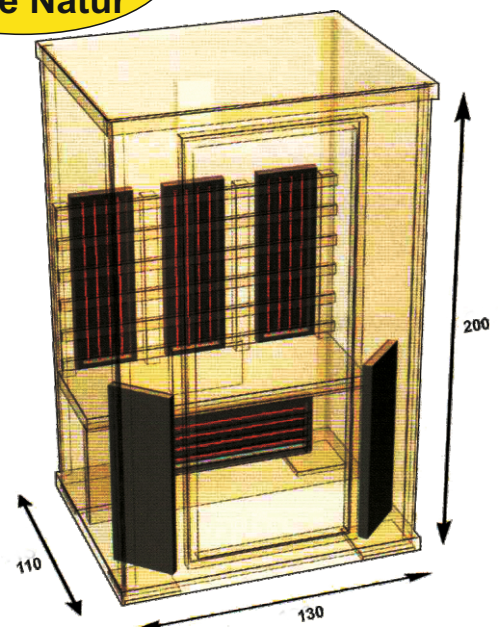

All-Inclusive-Preis der beschriebenen Kabine € 2.439,-

EXTRAPREIS € 2.199,-

Garantie:

2 Jahre auf Kabine und Steuerung, 5 Jahre auf Infrarotstrahler
Lieferzeit: ca. 2 - 4 Wochen, oder nach Absprache

Fracht € 150,- Montage € 195,-

Über 30 Jahre Fachkompetenz und Erfahrung im Infrarot- und Saunabau