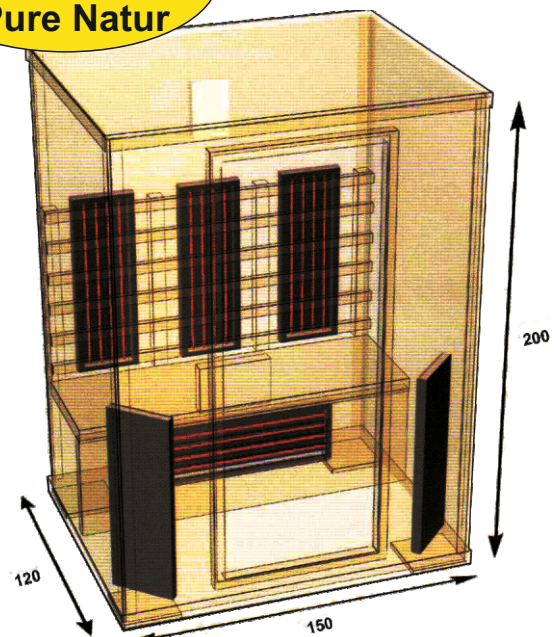

Fracht € 150,- Montage € 225,-

Über 30 Jahre Fachkompetenz und Erfahrung im Infrarot- und Saunabau