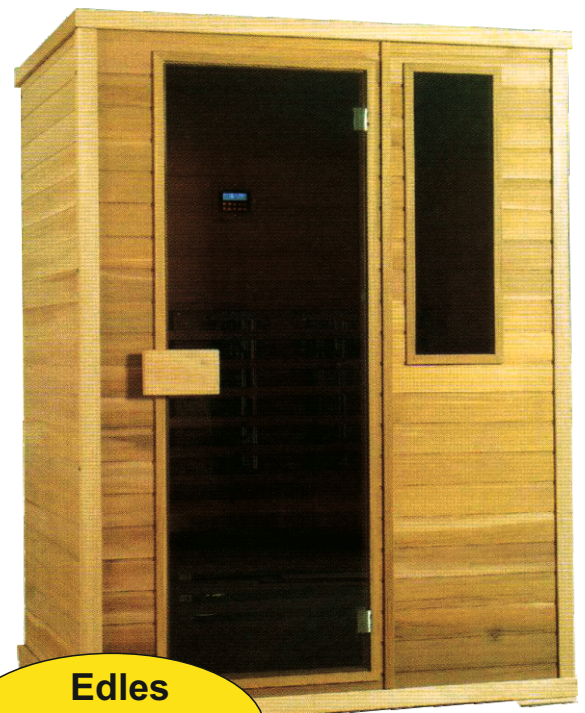

**Edles
Hemlockholz
Pure Natur**