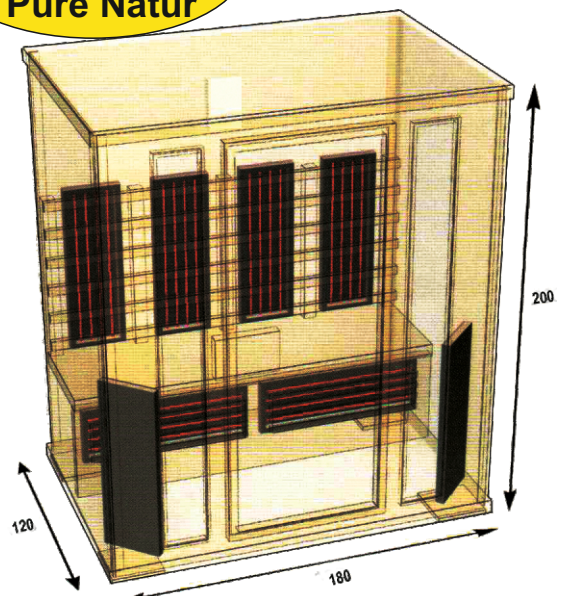

All-Inclusive-Preis der beschriebenen Kabine € 3.489,-

EXTRAPREIS € 3.099,-

Garantie:

2 Jahre auf Kabine und Steuerung, 5 Jahre auf Infrarotstrahler
Lieferzeit: ca. 2 - 4 Wochen, oder nach Absprache

Fracht € 150,- Montage € 240,-

Über 30 Jahre Fachkompetenz und Erfahrung im Infrarot- und Saunabau