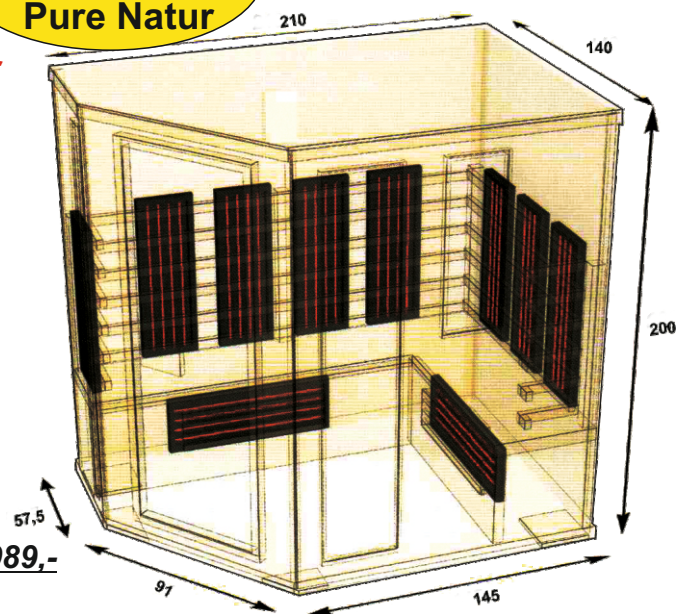

#### **Maße:**

B x T x H: 210 x 140 x 200 cm  
mit EckEinstieg links oder rechts

#### **Ausstattung:**

- \* 7 DUO FLEX Rückenstrahler
  - \* 2 DUO FLEX Frontstrahler
  - \* 2 DUO FLEX Beinstrahler
  - \* 2 Fußboden-Flächenstrahler
- Insgesamt 24 verschiedene Infrarotstrahler**
- \* Gesamtleistung 3.475 W
  - \* Anschluss 220/230 V
  - \* Belüftung - automatisch oder manuell  
für sehr gutes und großes Luftvolumen
  - \* digitale Steuerung von innen mit individueller  
Intensitätsregelung mit allen Funktionen
  - \* UKW Radio mit USB- und MP3 Anschluss
  - 2 Lautsprecher
  - \* Farblicht
  - \* Aromatopf

Fracht € 150,- Montage € 275,-

**Edles  
Hemlockholz  
Pure Natur**

**Über 30 Jahre Fachkompetenz und Erfahrung im Infrarot- und Saunabau**