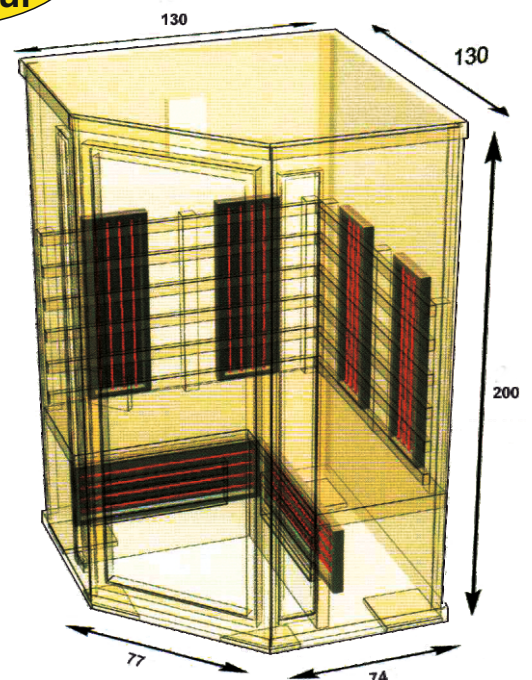

Fracht € 150,- Montage € 225,-

Über 30 Jahre Fachkompetenz und Erfahrung im Infrarot- und Saunabau