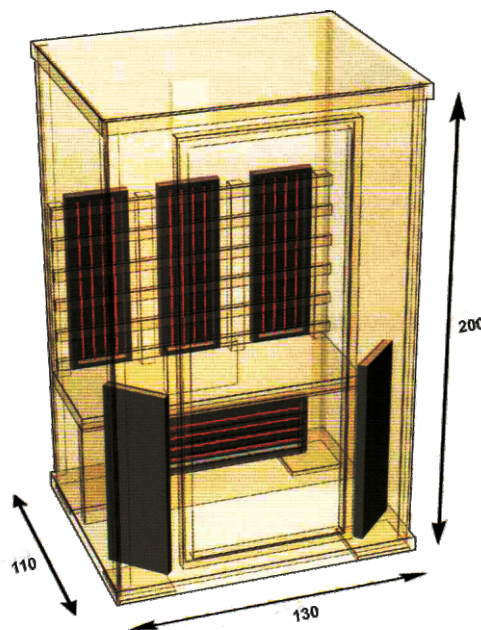

Über 30 Jahre Fachkompetenz und Erfahrung im Infrarot- und Saunabau