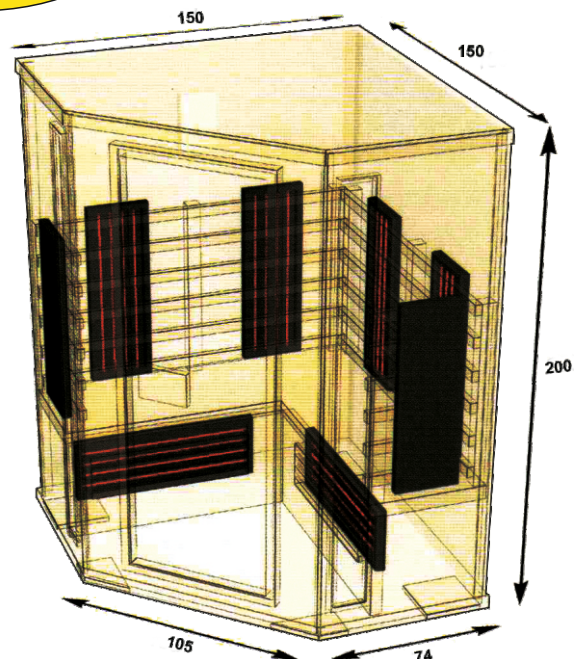

Fracht € 150,- Montage € 240,-

Über 30 Jahre Fachkompetenz und Erfahrung im Infrarot- und Saunabau