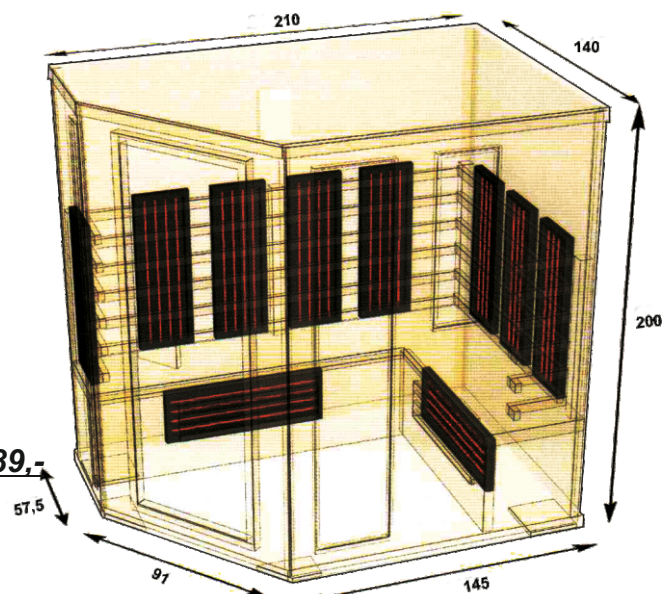

Fracht € 150,- Montage € 275,-

Über 30 Jahre Fachkompetenz und Erfahrung im Infrarot- und Saunabau